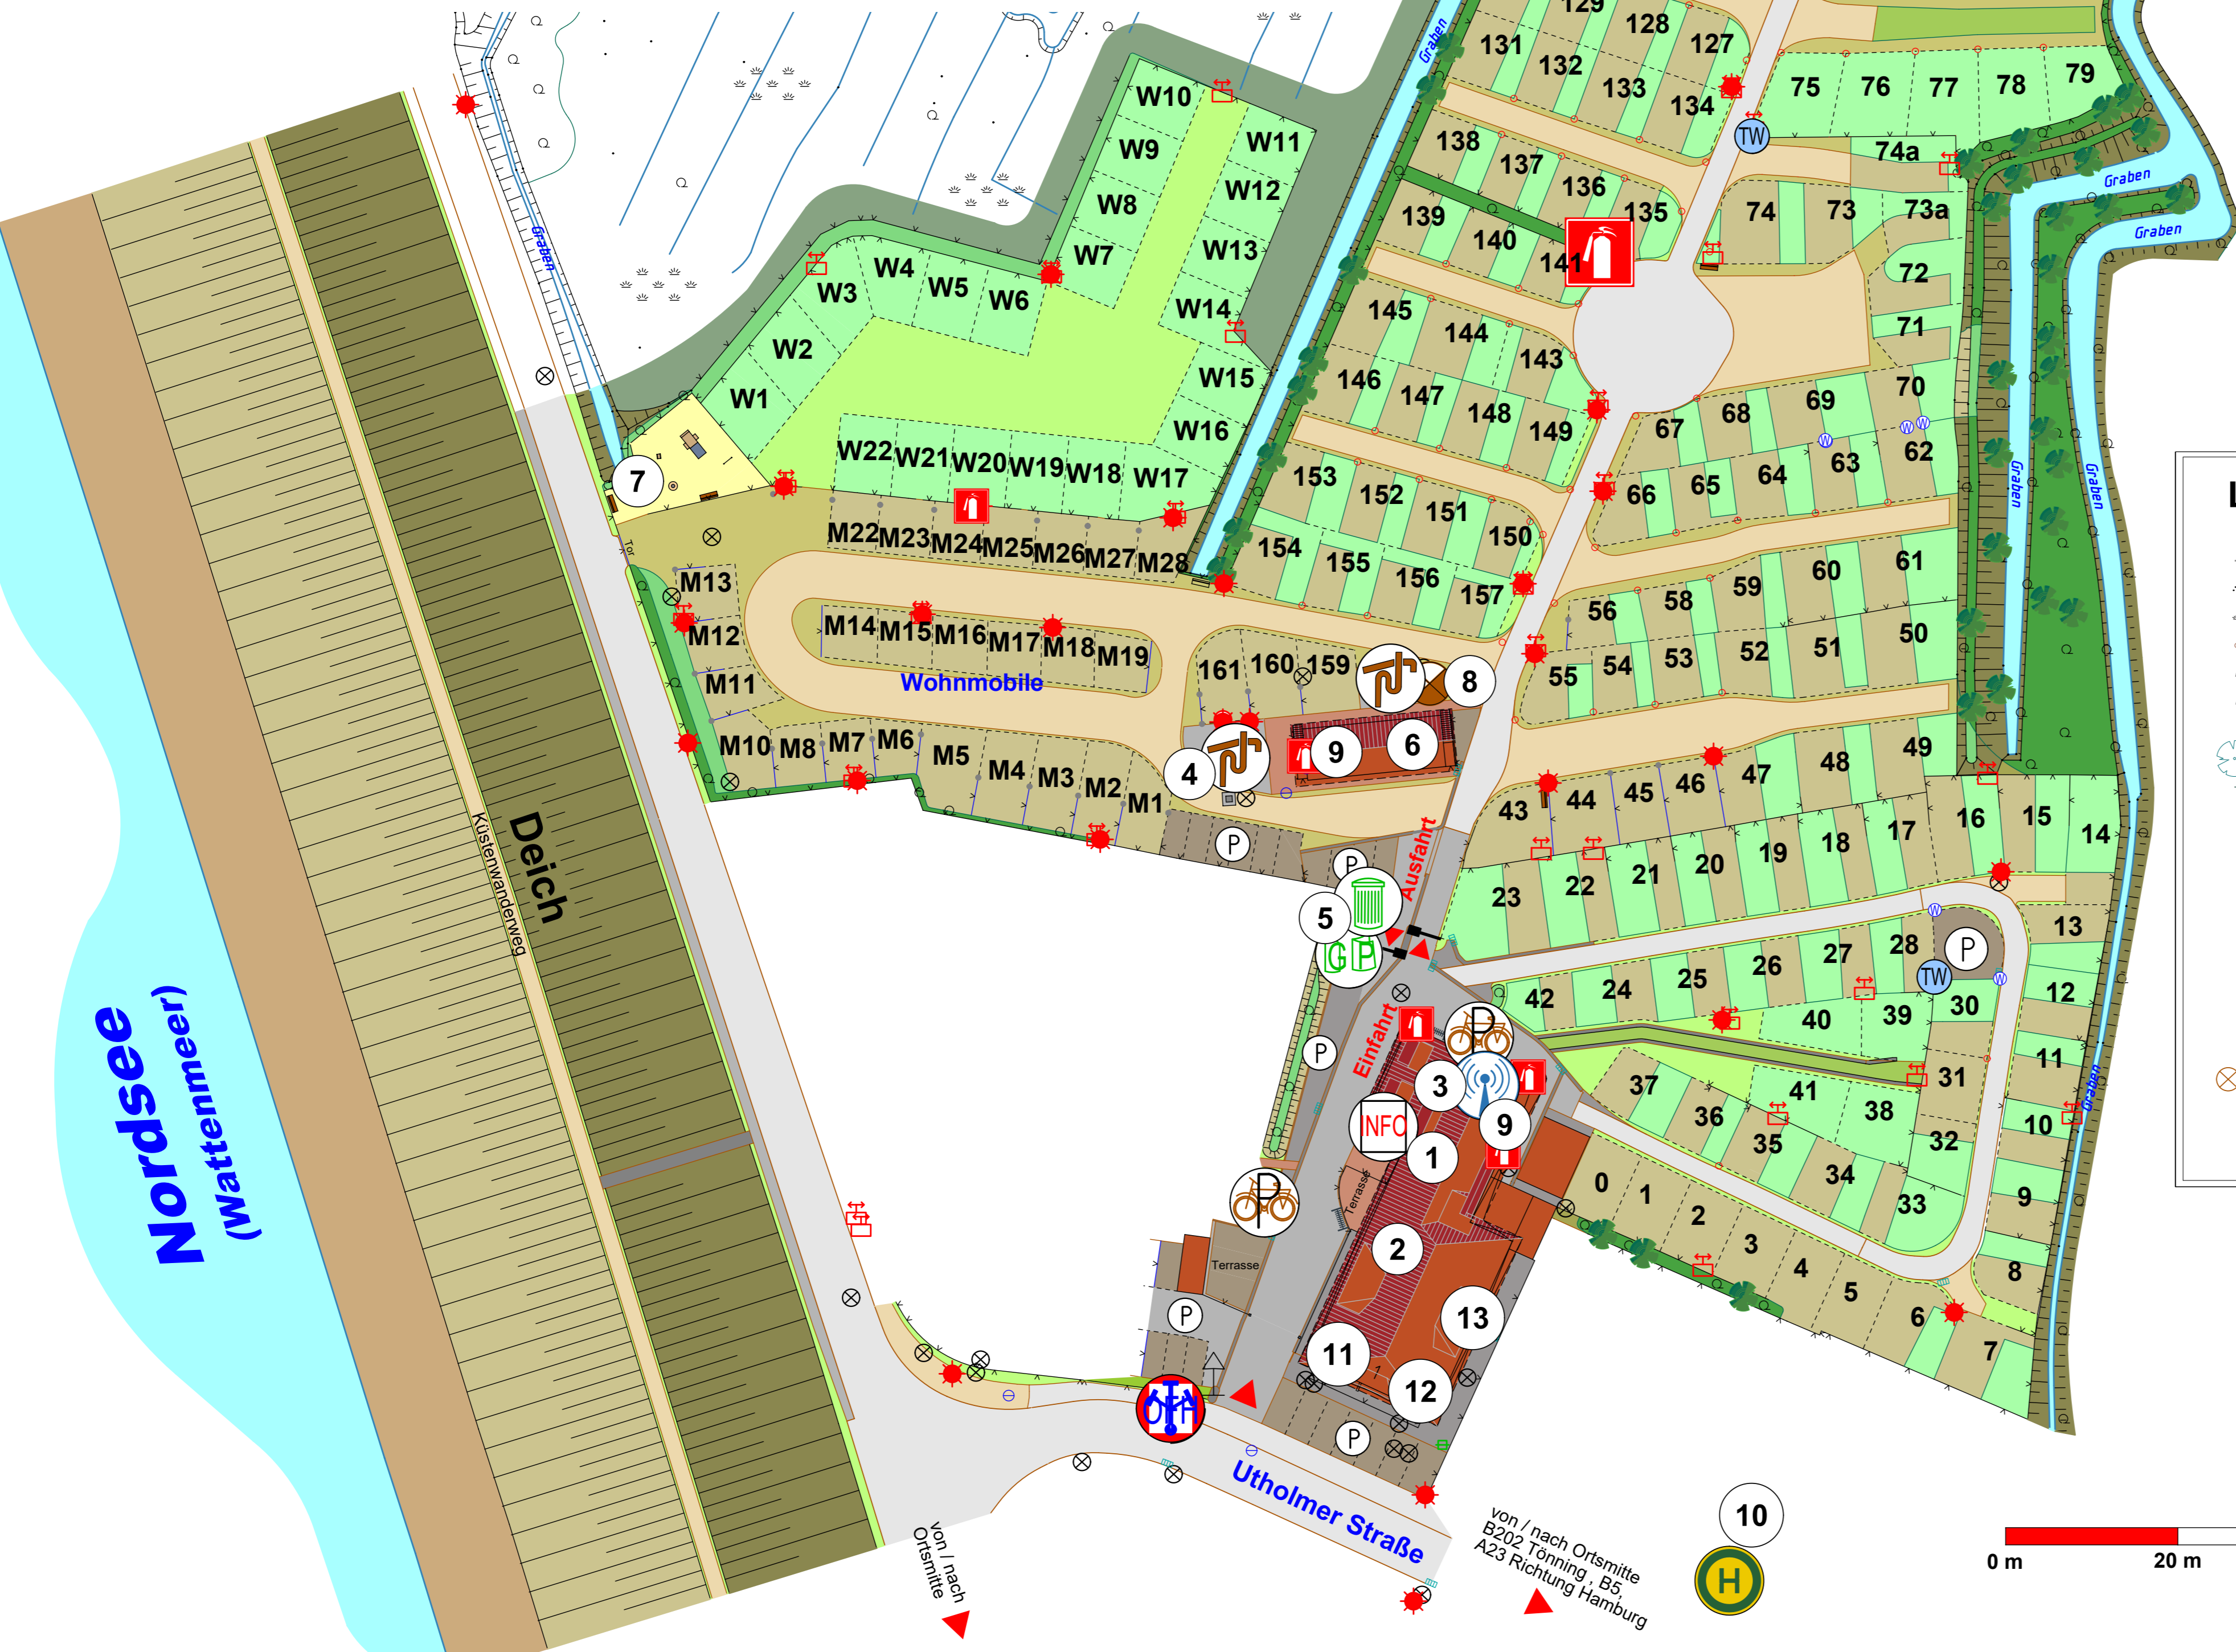

Campingplatz Biehl St. Peter-Ording

...campen & wohlfühlen!

**Legende Piktogramme
Icon Legend**

Feuerlöscher Fire extinguisher	Fahrradständer Bicycle stand
Feuerwehr-Hydrant Fire department hydrant	Information
Wohnmobilsorgung / Chemie-WC Entsorgung Motor Caravan waste disposal / Chemical WC disposal	Trinkwasserentnahmestelle Drinkable water intake
Altpapier- und Altglascontainer Waste glass, waste paper banks	Schmutzwasser-Ausguß Wastewater spout
Restmüllcontainer Residual waste bank	WLAN-Antenne WLAN antenna

- 1 Rezeption
- 2 Bistro
- 3 Sanitärgebäude 1
- 4 CamperClean
- 5 Müllcontainer
- 6 Sanitärgebäude 2
- 7 Spielplatz
- 8 Entsorgungsstation
- 9 Küche
- 10 Bushaltestelle
- 11 Backshop
- 12 Watt'n Laden
- 13 Fahrradverleih

Legende Legend

Grünland Grassland	Hochspannung High voltage
Gartenland Gardenland	Holzmast Wooden mast
Moor Swamp	Gasanschluss Gas connection
Laubwald Broadleaf forest	Laterne Lantern
Nadelwald Conifer forest	Abwasserablauf Waste water draw-off
Mischwald Mixed forest	Straßeneinlauf Road gully
Baumsignatur Tree signature	Anschlagssäule Advertising pillar
Baum Tree	Parkplatz Parking place
Nutzungsgartengrenze Borderline	Fahnenmast Flagpole
Brunnen Fountain	Feuerlöscher Fire extinguisher
Hydrant oberird. Fireplug overground	Telefonzelle Call box
Hydrant unterird. Fireplug underground	Denkmal Monument
Wasseranschluss Water supply facility	Gebäudelinie geschlossen Closed building line
Ver-Entsorgungssäule Wasser, Elektro Supply-, disposal-pillar water, electricity	Gebäudelinie offen Open building line
Ver-Entsorgungssäule Wasser, Abwasser, Elektro Supply-, disposal pillar of water, wastewater, electr.	Überdachung Roofing
Schacht eckig Cornered duct	Topogr. Linie Topographic line
Schacht rund Circular duct	Flurstücksgrenze Parcel boundary
Wasserhahn Faucet	Hecke Hedge
Kabelverteilerkasten Junction box	Mauer, Stützwand Wall, support wall
Steckdose Socket	Zaun Fence
	Fahrbahnrand Street
	Stellplatz-, Liegeplatzgrenze Pitch border

Präsentationsplan