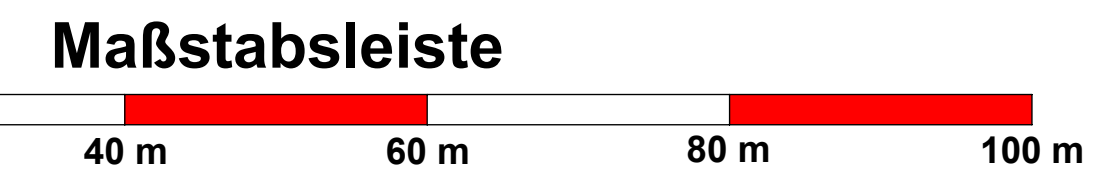

Campingplatz Biehl St. Peter-Ording

... campen &
wohlfühlen!

- 1 Rezeption
- 2 Bistro
- 3 Sanitärgebäude 1
- 4 Wohnmobil-Entsorgungsstation
- 5 Müllcontainer
- 6 Wertstoffhof
- 7 Sanitärgebäude 2
- 8 Spielplatz
- 9 Zeltwiese (Wohnmobile)
- 10 Küche
- 11 Bushaltestelle

Legende

	Grünland		Laubwald		Baumsignatur allg.
	Gartenland		Nadelwald		Solitärbaum
	Moor		Mischwald		Nutzungsgrenze
	Trigonom. Verm. Punkt		Schacht eckig		Straßeneinlauf
	Vermessungspunkt		Schacht rund		Anschlagsäule
	Höhenbezugspunkt		Wasserhahn		Parkplatz
	Brunnen		Kabelkasten		Fahnenmast
	Hydrant oberird.		Steckdosen		Feuerlöscher
	Hydrant unterird.		Hochspannung		Telefonzelle
	Wasserversorgungseintr.		Holzmast		Denkmal
	Ver-Entsorgungssäule Wasser, Elektro		Gasanschluss		
	Ver-Entsorgungssäule Wasser, Abwasser, Elektro		Laterne		
			SW-Ablauf		
	Gebäudelinie		Hecke		
	Gebäudelinie offen		Mauer/Stützwand		
	Überdachung		Zaun		
	Topograf. Linie		Straße		
	Flurstücksgrenze		Stellplatz-, Liegeplatzgrenze		

Legende Piktogramme Icon Legend

	Standort		Location
	Retterungsring		Wohnmobilentsorgung / Chemie-WC Entsorgung
	Schiffs-Hebekrananlage		Fahrradverleih
	Fahrradständer		Altpapier- und Altglascontainer
	Restmüllcontainer		Sanitätskasten
	Telefon		Informationstafel

	Bushaltestelle		WLAN-Antenne
	Retterungsleiter		Retterungsschlinge
	Versorgungssäule Wasser, Elektro		Versorgungssäule Wasser, Abwasser, Elektro
	Versorgungssäule Wasser, Abwasser, Elektro, Gas		Öffentliche Trinkwasserentnahmestelle
	Schmutzwasser-Ausguß		Feuerstelle
	Treffpunkt		Feuerlöscher
	Behinderten WC		

Präsentationplan