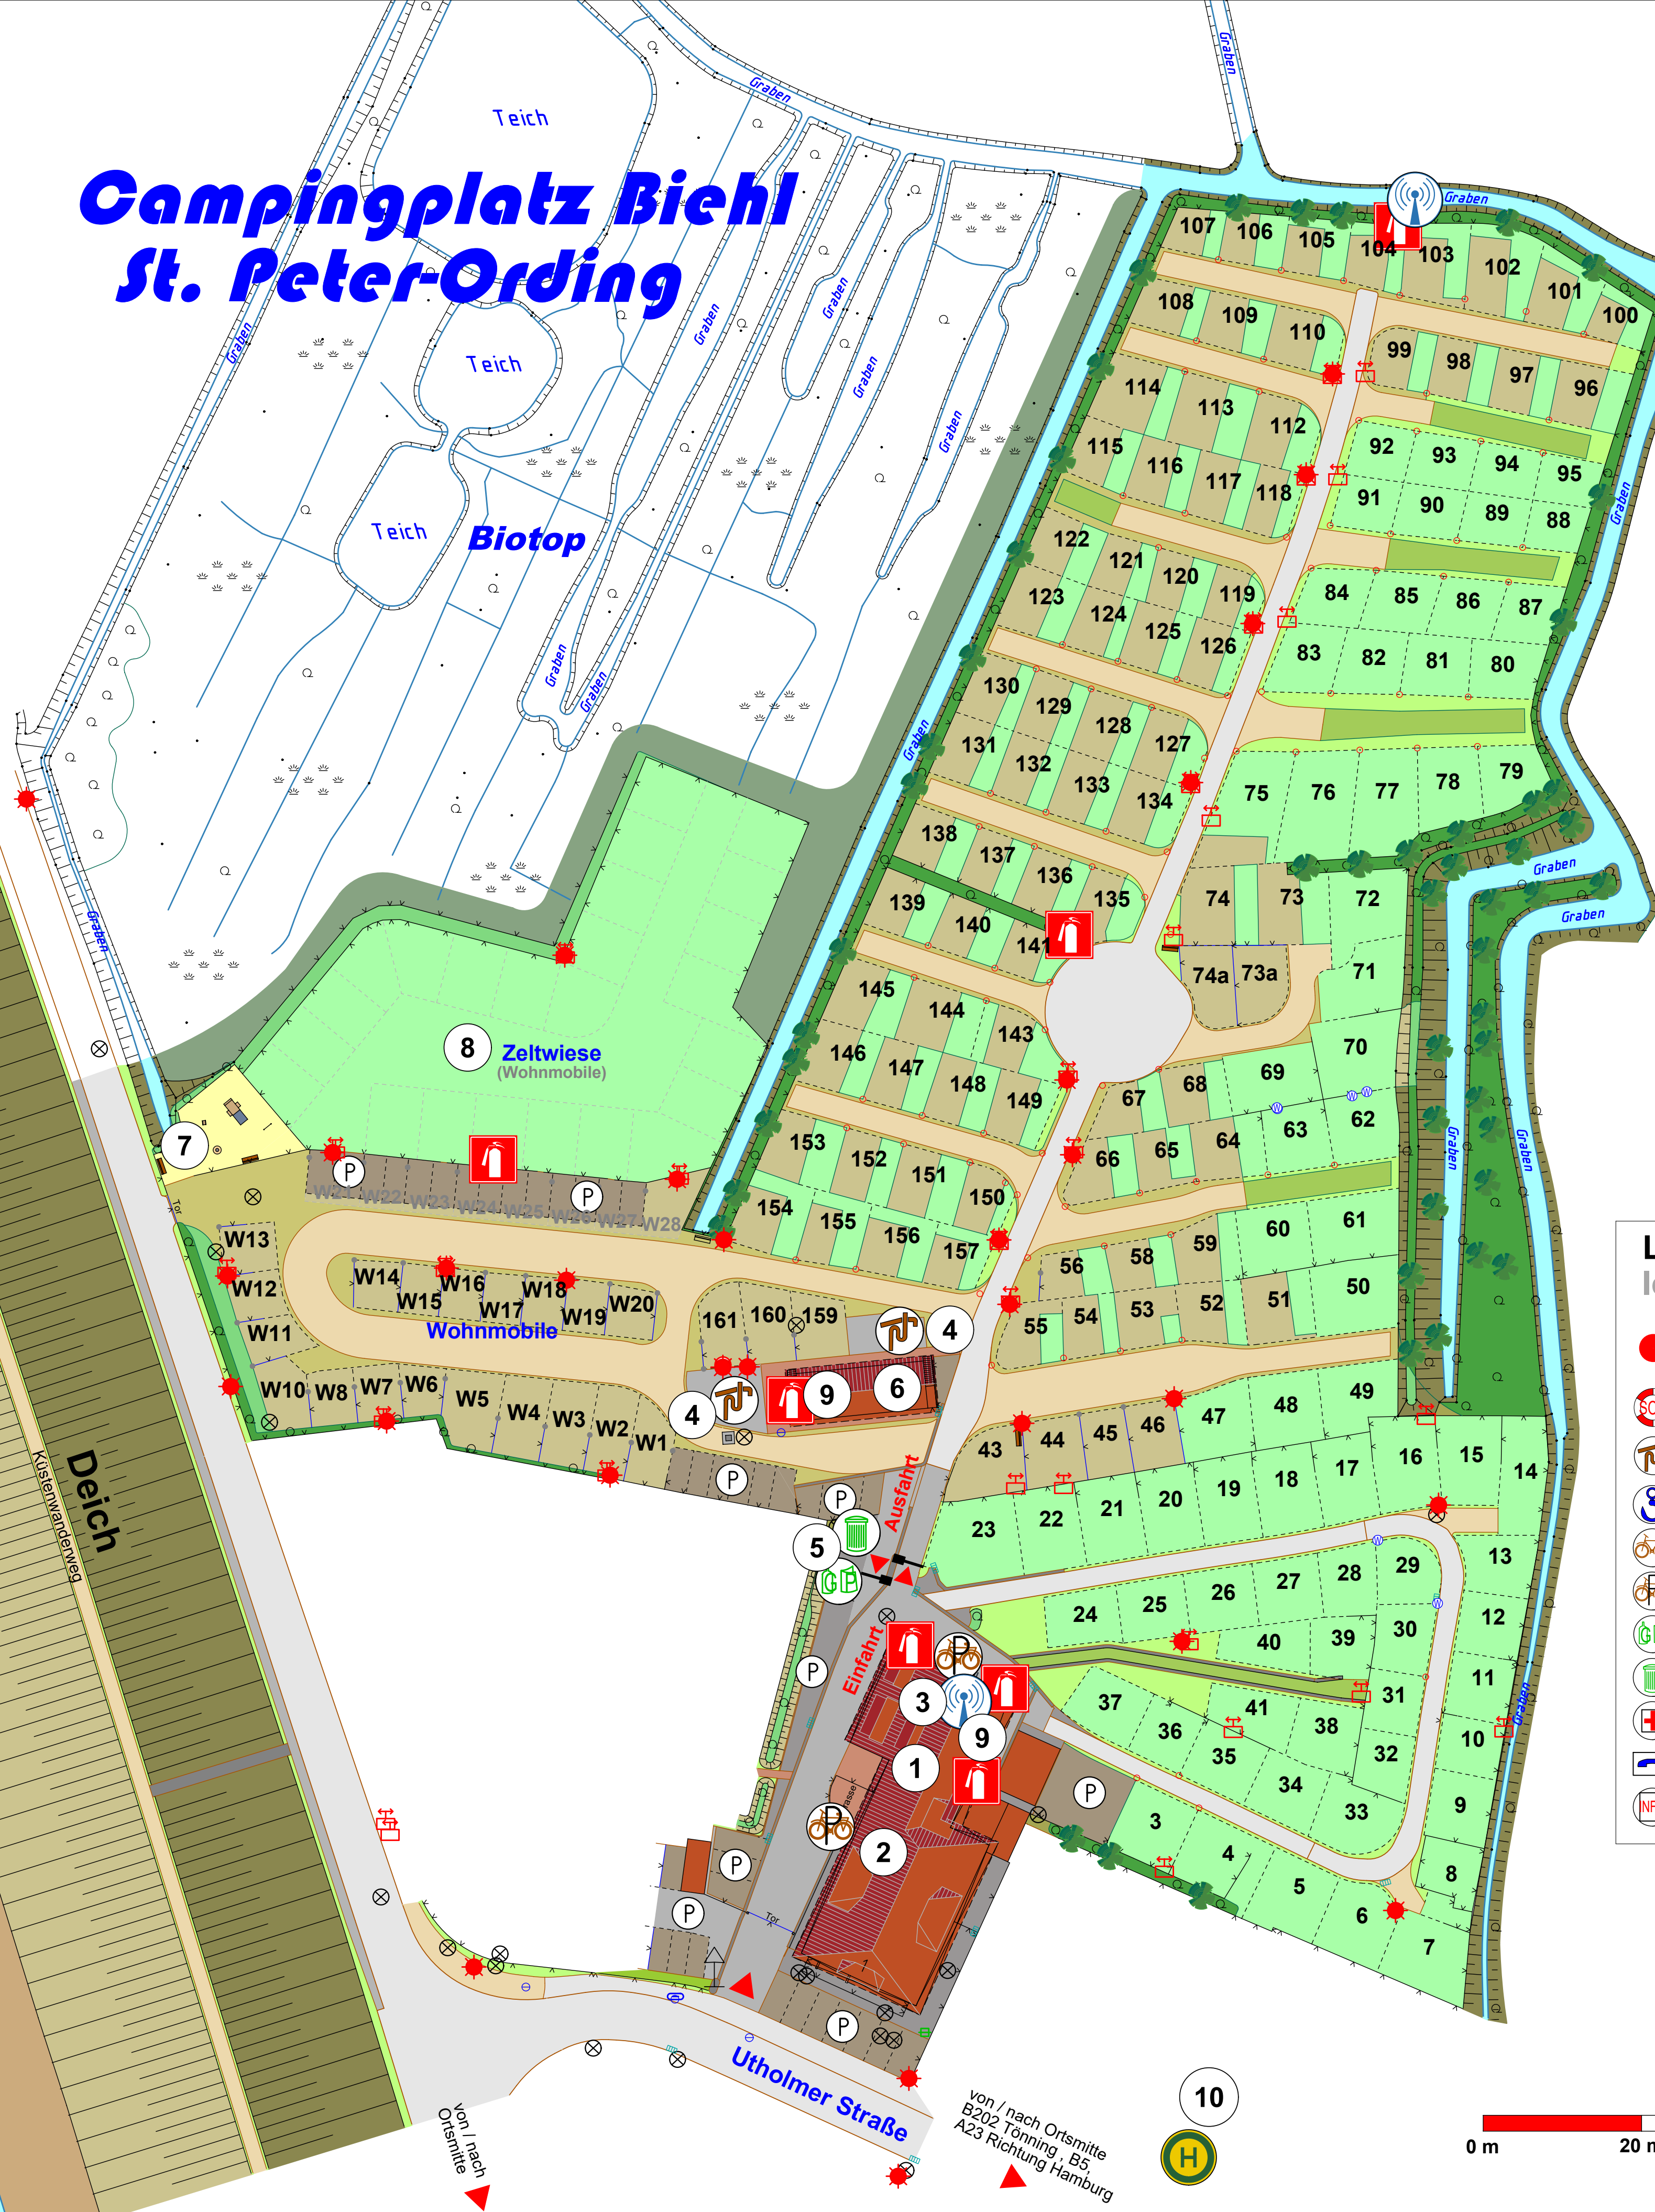

Campingplatz Biehl St. Peter-Ording

... campen &
wohlfühlen!

- 1 Rezeption
- 2 Bistro
- 3 Sanitärgebäude 1
- 4 Wohnmobil-Entsorgungsstation
- 5 Müllcontainer
- 6 Wertstoffhof
- 7 Sanitärgebäude 2
- 8 Spielplatz
- 9 Zeltwiese (Wohnmobile)
- 10 Küche
- 11 Bushaltestelle

Legende

	Grünland		Laubwald		Baumsignatur allg.
	Gartenland		Nadelwald		Solitärbaum
	Moor		Mischwald		Nutzungsgrenze
	Trigonom. Verm. Punkt		Schacht eckig		Straßeneinlauf
	Vermessungspunkt		Schacht rund		Anschlagsäule
	Höhenbezugspunkt		Wasserhahn		Parkplatz
	Brunnen		Kabelkasten		Fahnenmast
	Hydrant oberird.		Steckdosen		Feuerlöscher
	Hydrant unterird.		Hochspannung		Telefonzelle
	Wasserversorgungseintr.		Holzmast		Denkmal
	Ver-Entsorgungssäule Wasser, Elektro		Gasanschluss		
	Ver-Entsorgungssäule Wasser, Abwasser, Elektro		Laterne		
			SW-Ablauf		
	Gebäudelinie		Hecke		
	Gebäudelinie offen		Mauer/Stützwand		
	Überdachung		Zaun		
	Topograf. Linie		Straße		
	Flurstücksgrenze		Stellplatz-, Liegeplatzgrenze		

Legende Piktogramme Icon Legend

	Standort		Location
	Retterungsring		Wohnmobilentsorgung / Chemie-WC Entsorgung
	Schiffs-Hebekrananlage		Fahrradverleih
	Fahrradständer		Altpapier- und Altglascontainer
	Restmüllcontainer		Sanitätskasten
	Telefon		Informationstafel

Präsentationplan