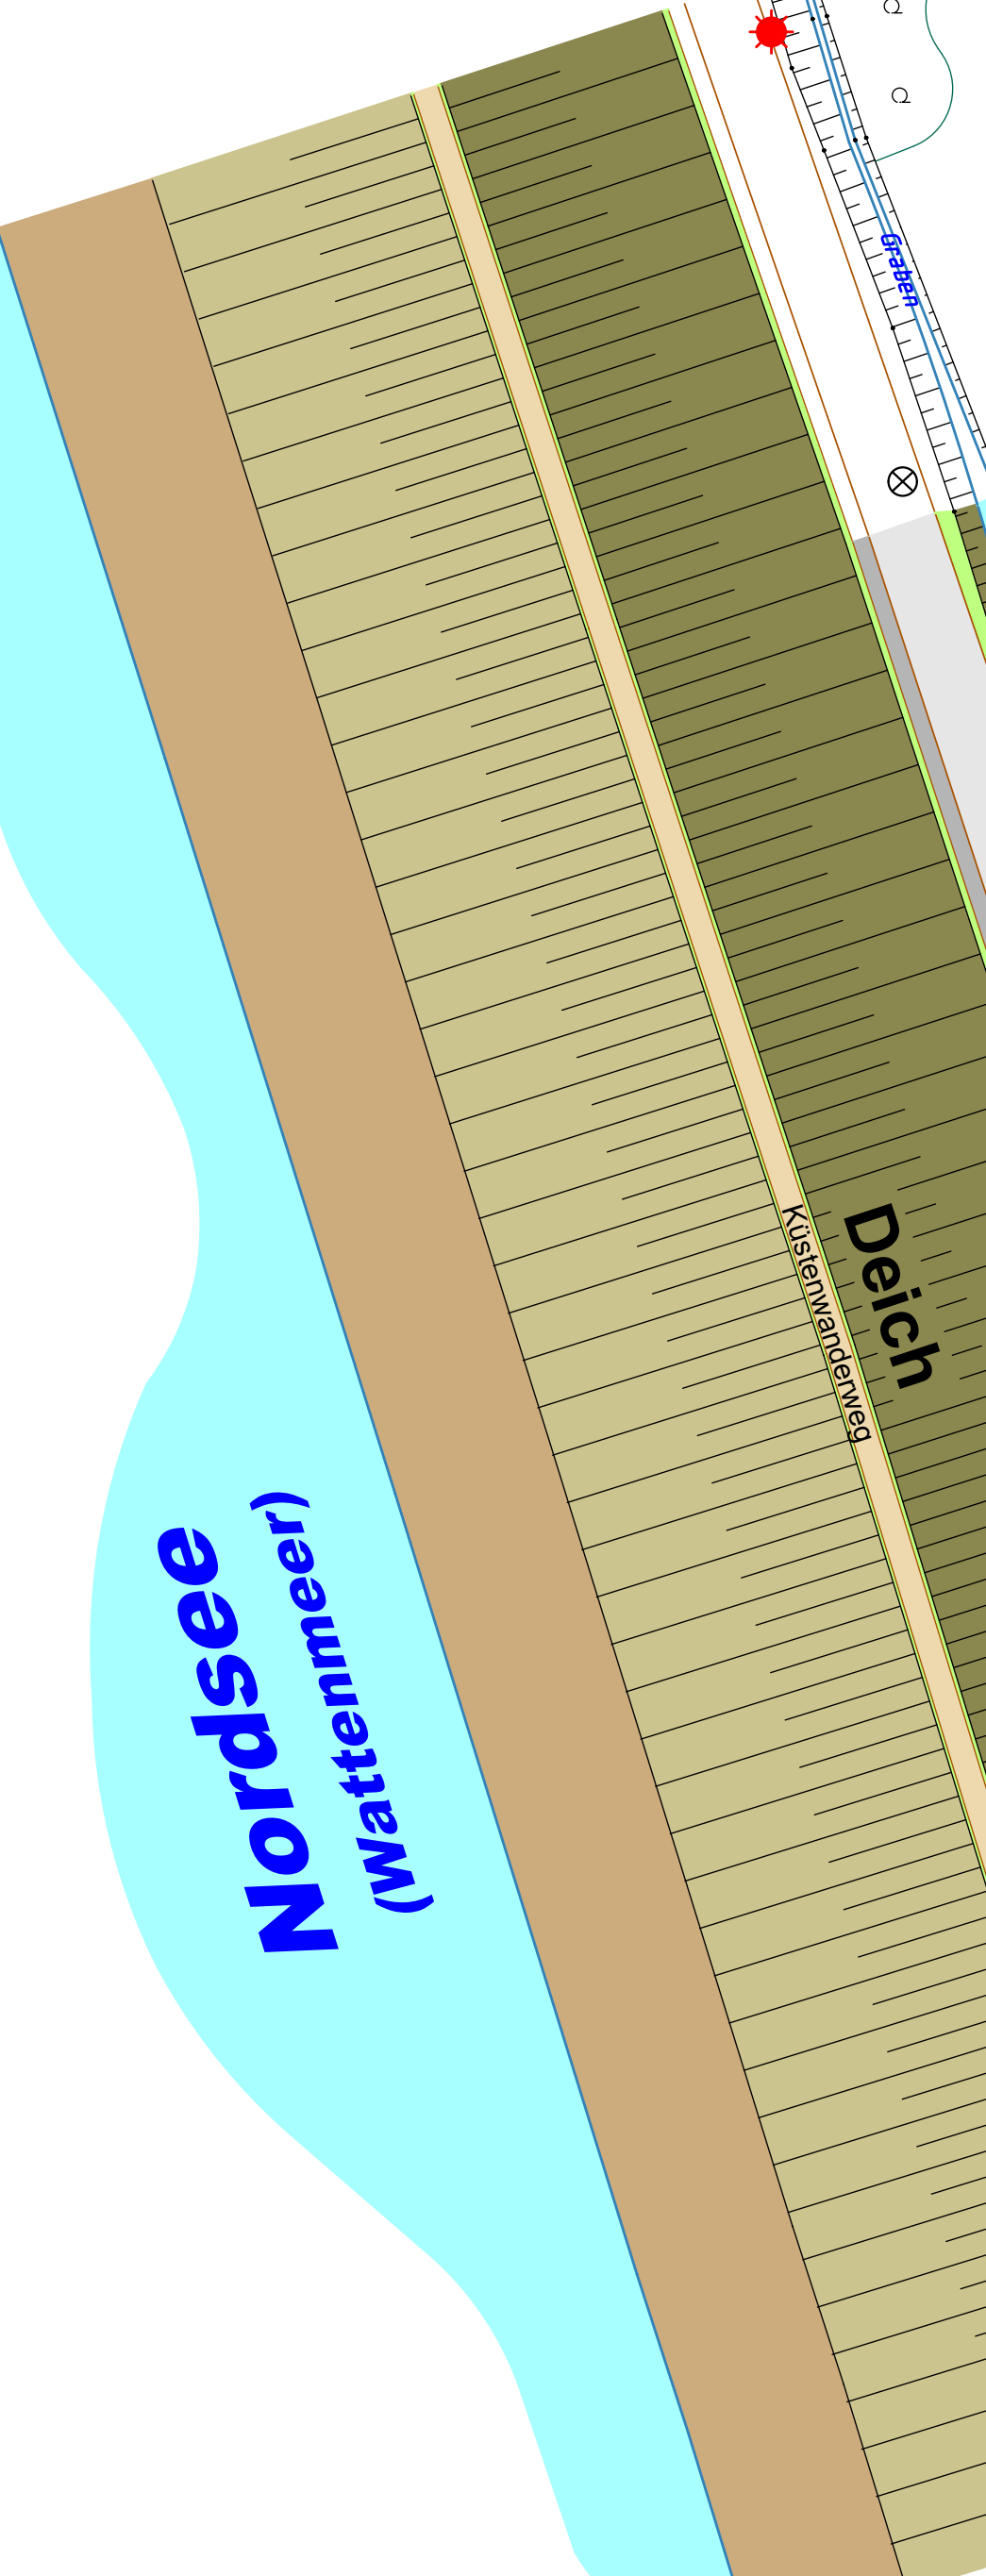

Campingplatz Biehl St. Peter-Ording

... campen &
wohlfühlen!

- 1 Rezeption
- 2 Bistro
- 3 Sanitärgebäude 1
- 4 Wohnmobil-Entsorgungsstation
- 5 Müllcontainer
- 6 Wertstoffhof
- 7 Sanitärgebäude 2
- 8 Spielplatz
- 9 Zeltwiese (Wohnmobile)
- 10 Küche
- 11 Bushaltestelle

Legende

	Grünland		Laubwald		Baumsignatur allg.
	Gartenland		Nadelwald		Solitärbaum
	Moor		Mischwald		Nutzungsgrenze
	Trigonom. Verm. Punkt		Schacht eckig		Straßeneinlauf
	Vermessungspunkt		Schacht rund		Anschlagsäule
	Höhenbezugspunkt		Wasserhahn		Parkplatz
	Brunnen		Kabelkasten		Fahnenmast
	Hydrant oberird.		Steckdosen		Feuerlöscher
	Hydrant unterird.		Hochspannung		Telefonzelle
	Wasserversorgungseintr.		Holzmast		Denkmal
	Ver-Entsorgungssäule Wasser, Elektro		Gasanschluss		
	Ver-Entsorgungssäule Wasser, Abwasser, Elektro		Laterne		
			SW-Ablauf		
	Gebäudelinie		Hecke		
	Gebäudelinie offen		Mauer/Stützwand		
	Überdachung		Zaun		
	Topograf. Linie		Straße		
	Flurstücksgrenze		Stellplatz-, Liegeplatzgrenze		

Legende Piktogramme Icon Legend

	Standort		Location
	Retterungsring		Wohnmobilentsorgung / Chemie-WC Entsorgung
	Schiffs-Hebekrananlage		Fahrradverleih
	Fahrradständer		Altpapier- und Altglascontainer
	Restmüllcontainer		Sanitätskasten
	Telefon		Informationstafel

Präsentationplan