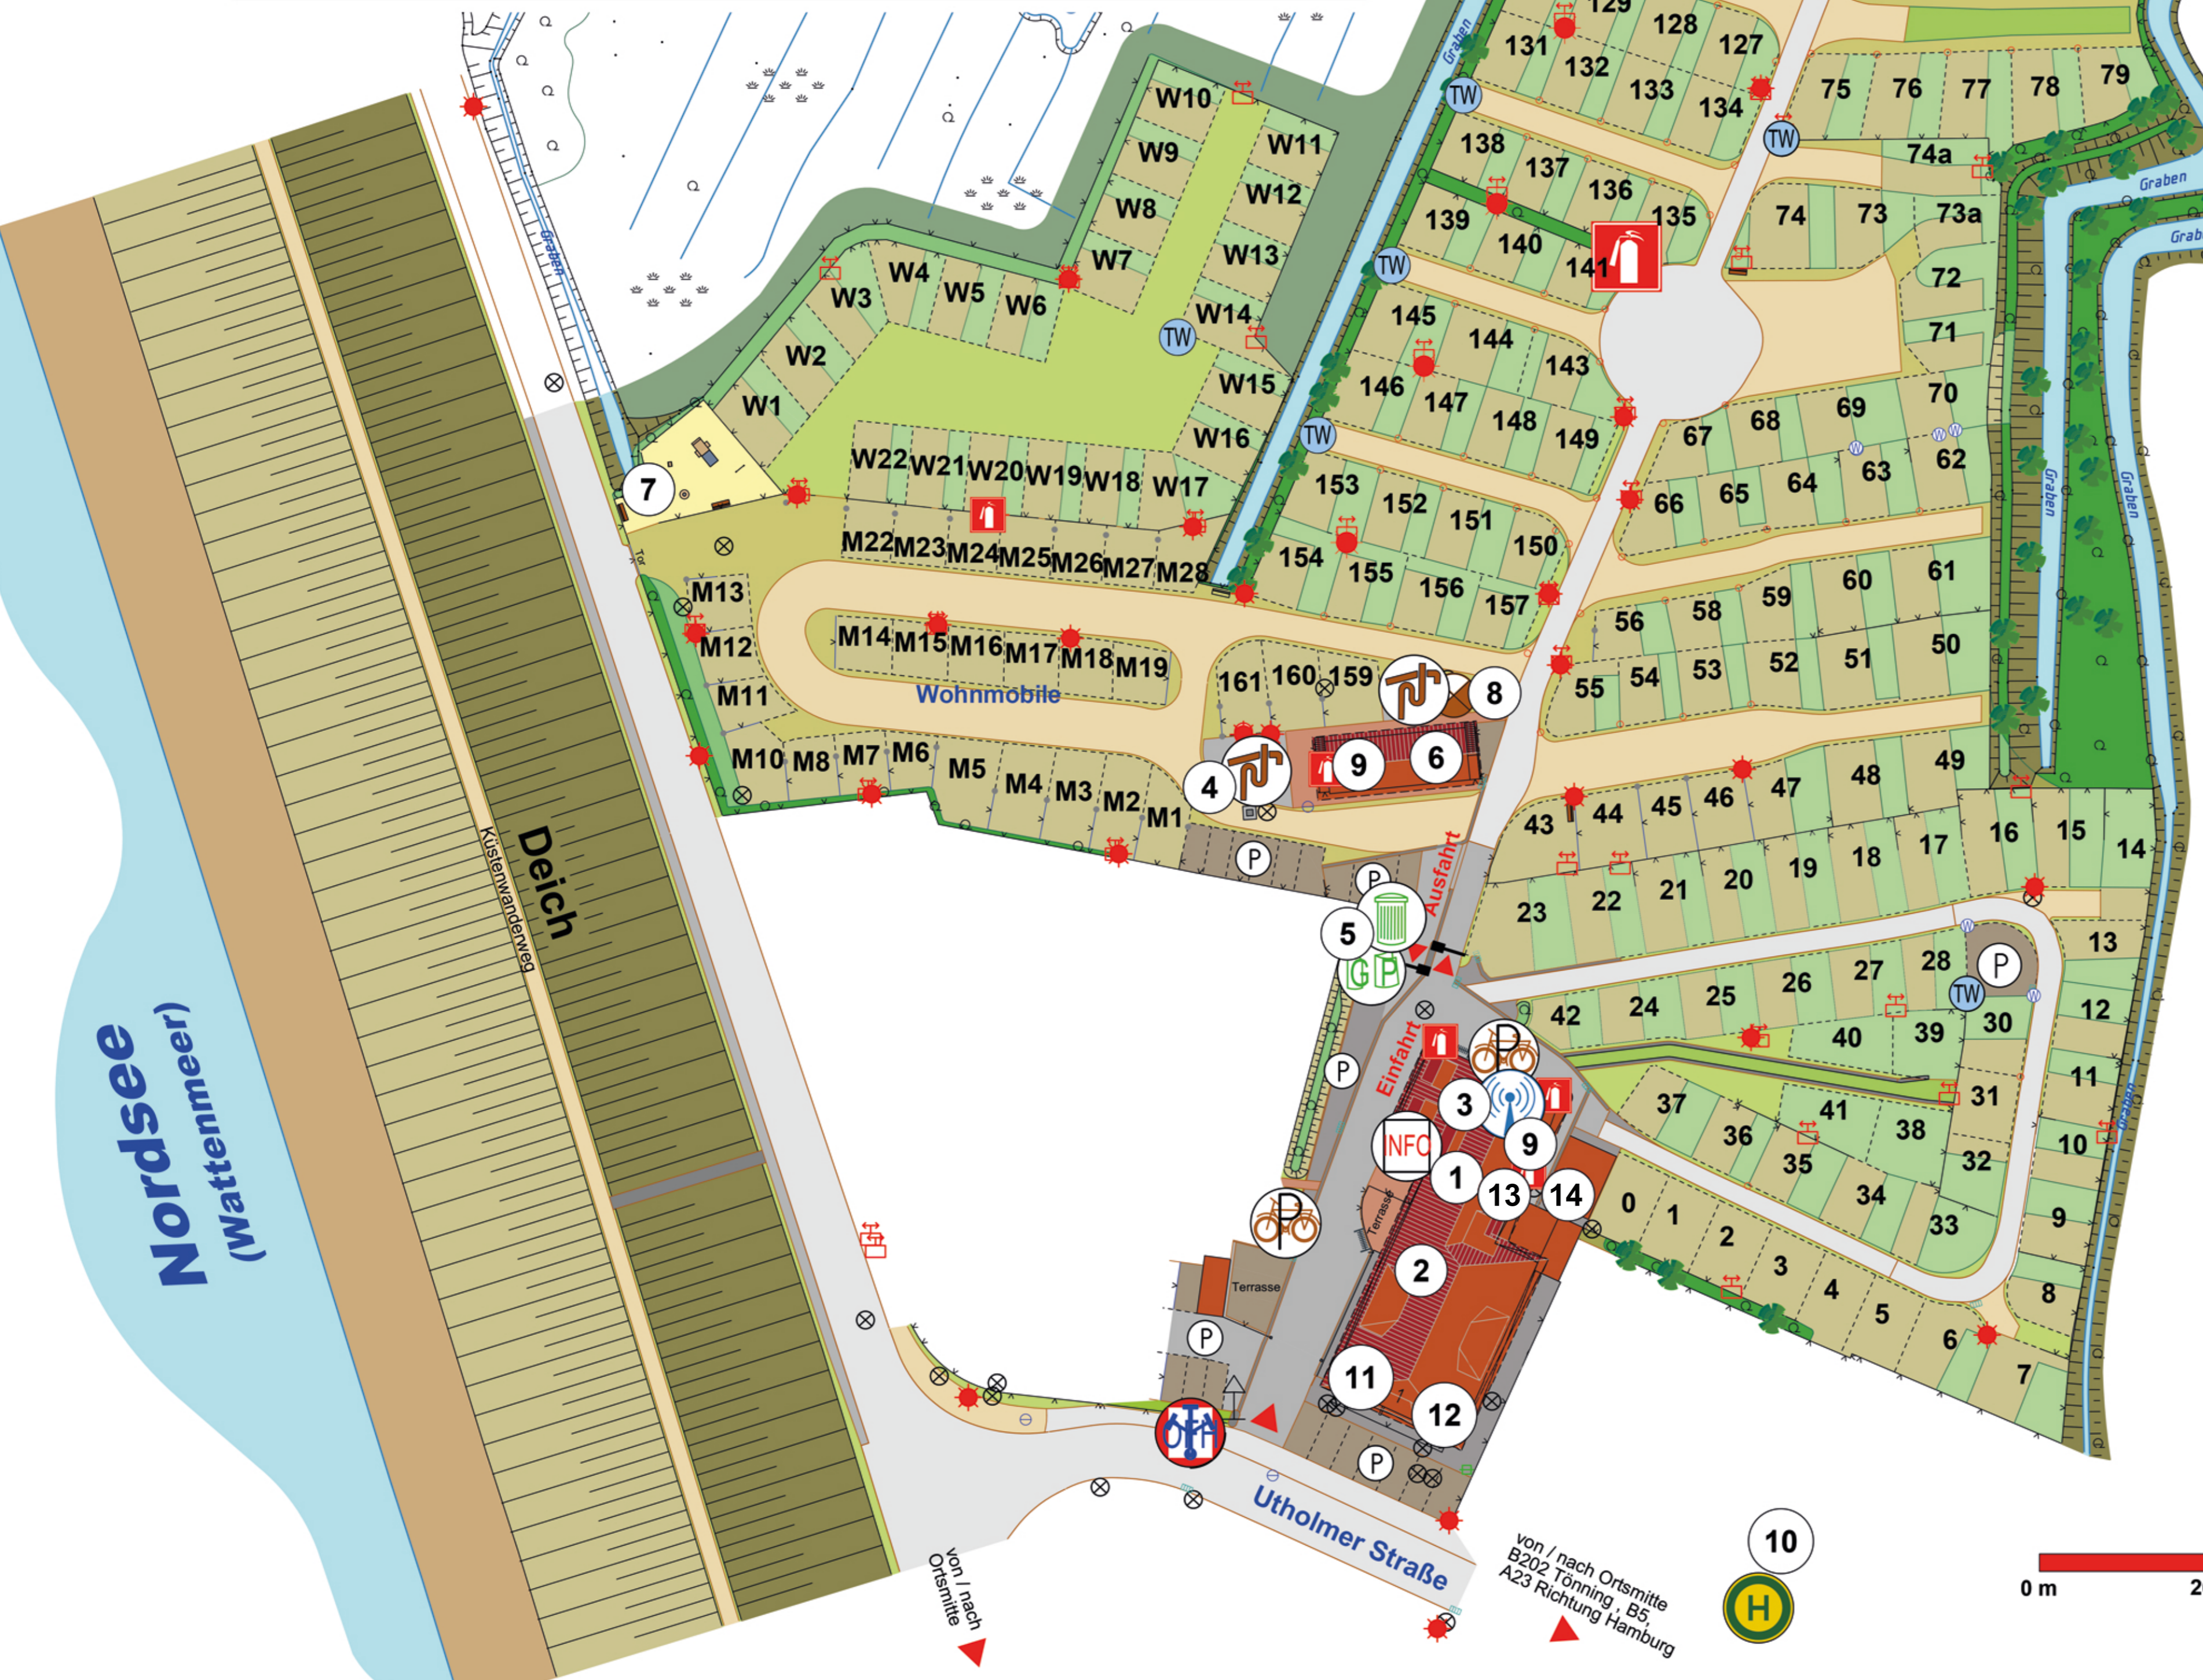

# Campingplatz Biehl St. Peter-Ording

...campen & wohlfühlen!

- 1 Rezeption
- 2 Bistro
- 3 Sanitärgebäude 1
- 4 CamperClean
- 5 Müllcontainer
- 6 Sanitärgebäude 2
- 7 Spielplatz
- 8 Entsorgungsstation
- 9 Küche
- 10 Bushaltestelle
- 11 Backshop
- 12 Watt'n Laden
- 13 Kinderbad
- 14 Hundedusche

### Legende Legend

	Grünland Grassland		Hochspannung High voltage
	Gartenland Gardenland		Holzmast Wooden mast
	Moor Swamp		Gasanschluss Gas connection
	Laubwald Broadleaf forest		Laterne Lantern
	Nadelwald Conifer forest		Abwasserablauf Waste water draw-off
	Mischwald Mixed forest		Straßeneinlauf Road gully
	Baumsignatur Tree signature		Anschlagsäule Advertising pillar
	Baum Tree		Parkplatz Parking place
	Nutzungsgartengrenze Borderline		Fahnenmast Flagpole
	Brunnen Fountain		Feuerlöscher Fire extinguisher
	Hydrant oberird. Fireplug overground		Telefonzelle Call box
	Hydrant unterird. Fireplug underground		Denkmal Monument
	Wasseranschluss Water supply facility		Gebäudelinie geschlossen Closed building line
	Ver-Entsorgungssäule Wasser, Elektro Supply-, disposal-pillar water, electricity		Gebäudelinie offen Open building line
	Ver-Entsorgungssäule Wasser, Abwasser, Elektro Supply-, disposal pillar of water, wastewater, electr.		Überdachung Roofing
	Schacht eckig Cornered duct		Topogr. Linie Topographic line
	Schacht rund Circular duct		Flurstücksgrenze Parcel boundary
	Wasserhahn Faucet		Hecke Hedge
	Kabelverteilerkasten Junction box		Mauer, Stützwand Wall, support wall
	Steckdose Socket		Zaun Fence
			Fahrbahnrand Street
			Stellplatz-, Liegeplatzgrenze Pitch border